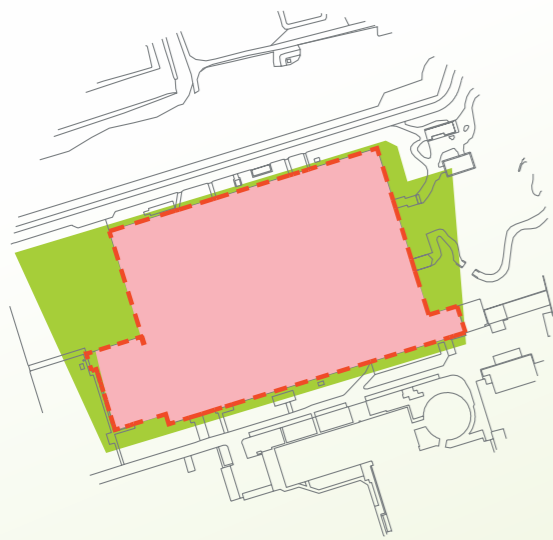

# Zo groot wordt het wijkpark

Het centrale wijkpark van Delftlanden is best groot, bijna even groot als het Raadhuisplein in Emmen! We hebben hieronder nog een aantal andere bekende Emmense plekken genoemd zodat je een beter beeld kunt krijgen van de grootte.

We kunnen ons voorstellen dat je het lastig vindt iets te bedenken om het hele wijkpark in te richten. Dat hoeft ook niet. Stuur gewoon jouw idee op, al is het misschien klein. We verzamelen de inzendingen en kijken daarna welke ideeën goed passen en hoe we hier een samenhangend geheel van kunnen maken. Lees ook het korte interview met onze landschappelijke ontwerper Maren voor meer tips.