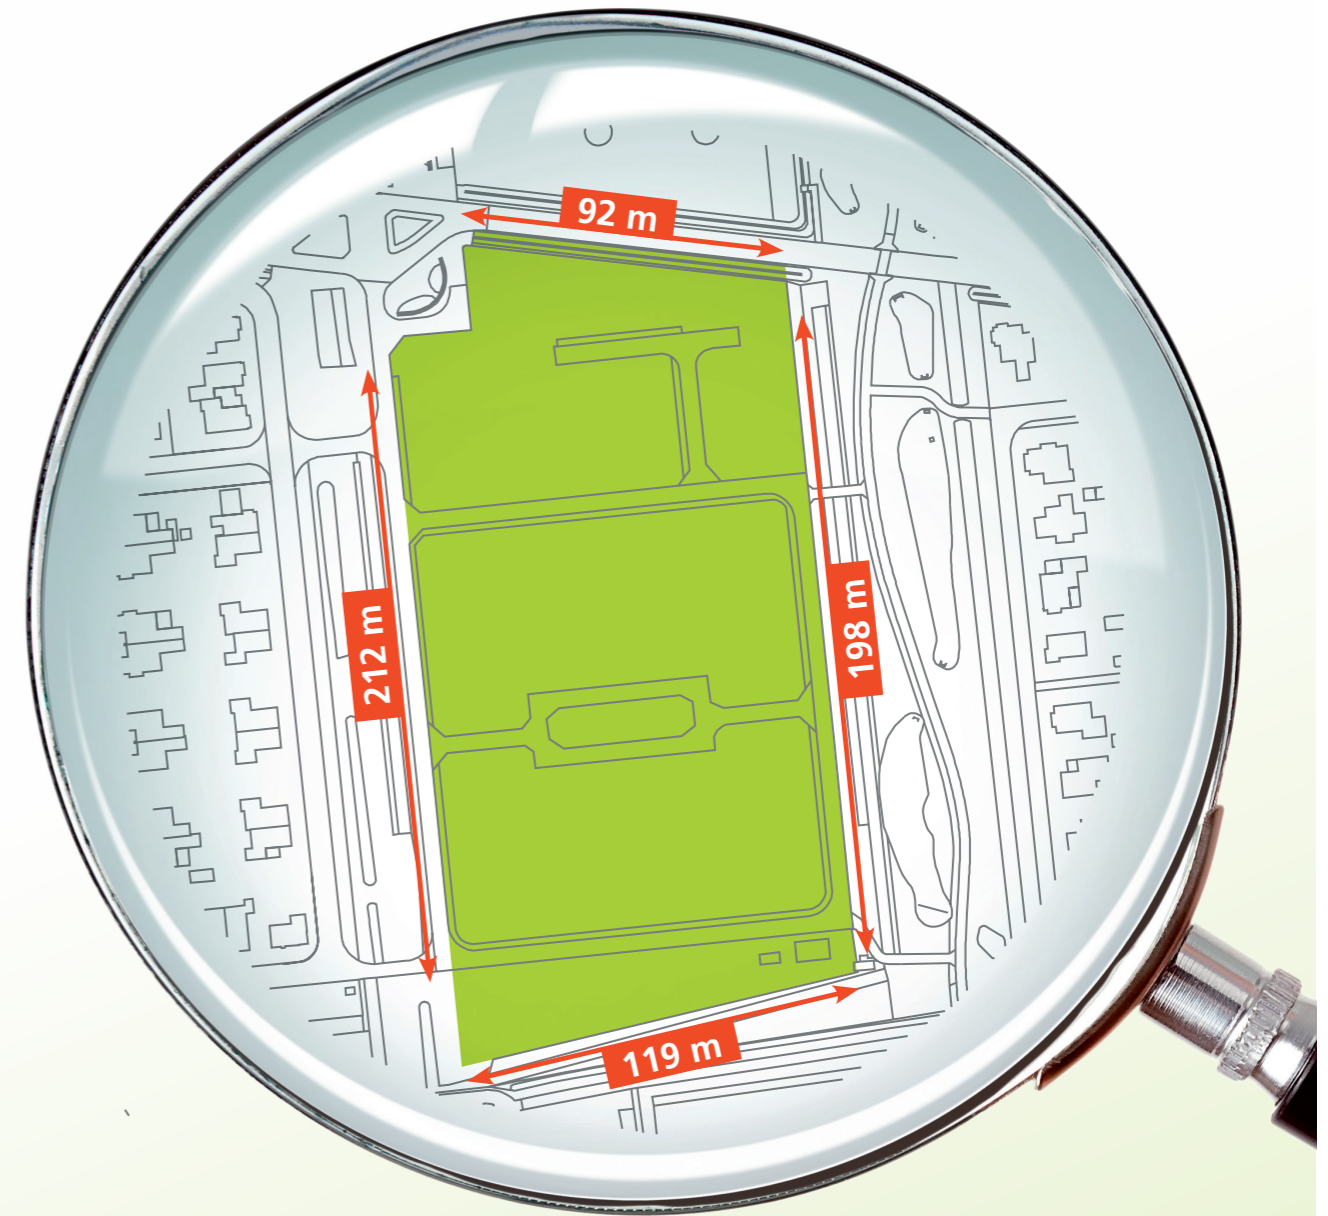

# Zo groot wordt het wijkpark

Het centrale wijkpark van Delftlanden is best groot, bijna even groot als het Raadhuisplein in Emmen! We hebben hieronder nog een aantal andere bekende Emmense plekken genoemd zodat je een beter beeld kunt krijgen van de grootte.

We kunnen ons voorstellen dat je het lastig vindt iets te bedenken om het hele wijkpark in te richten. Dat hoeft ook niet. Stuur gewoon jouw idee op, al is het misschien klein. We verzamelen de inzendingen en kijken daarna welke ideeën goed passen en hoe we hier een samenhangend geheel van kunnen maken. Lees ook het korte interview met onze landschappelijke ontwerper Maren voor meer tips.